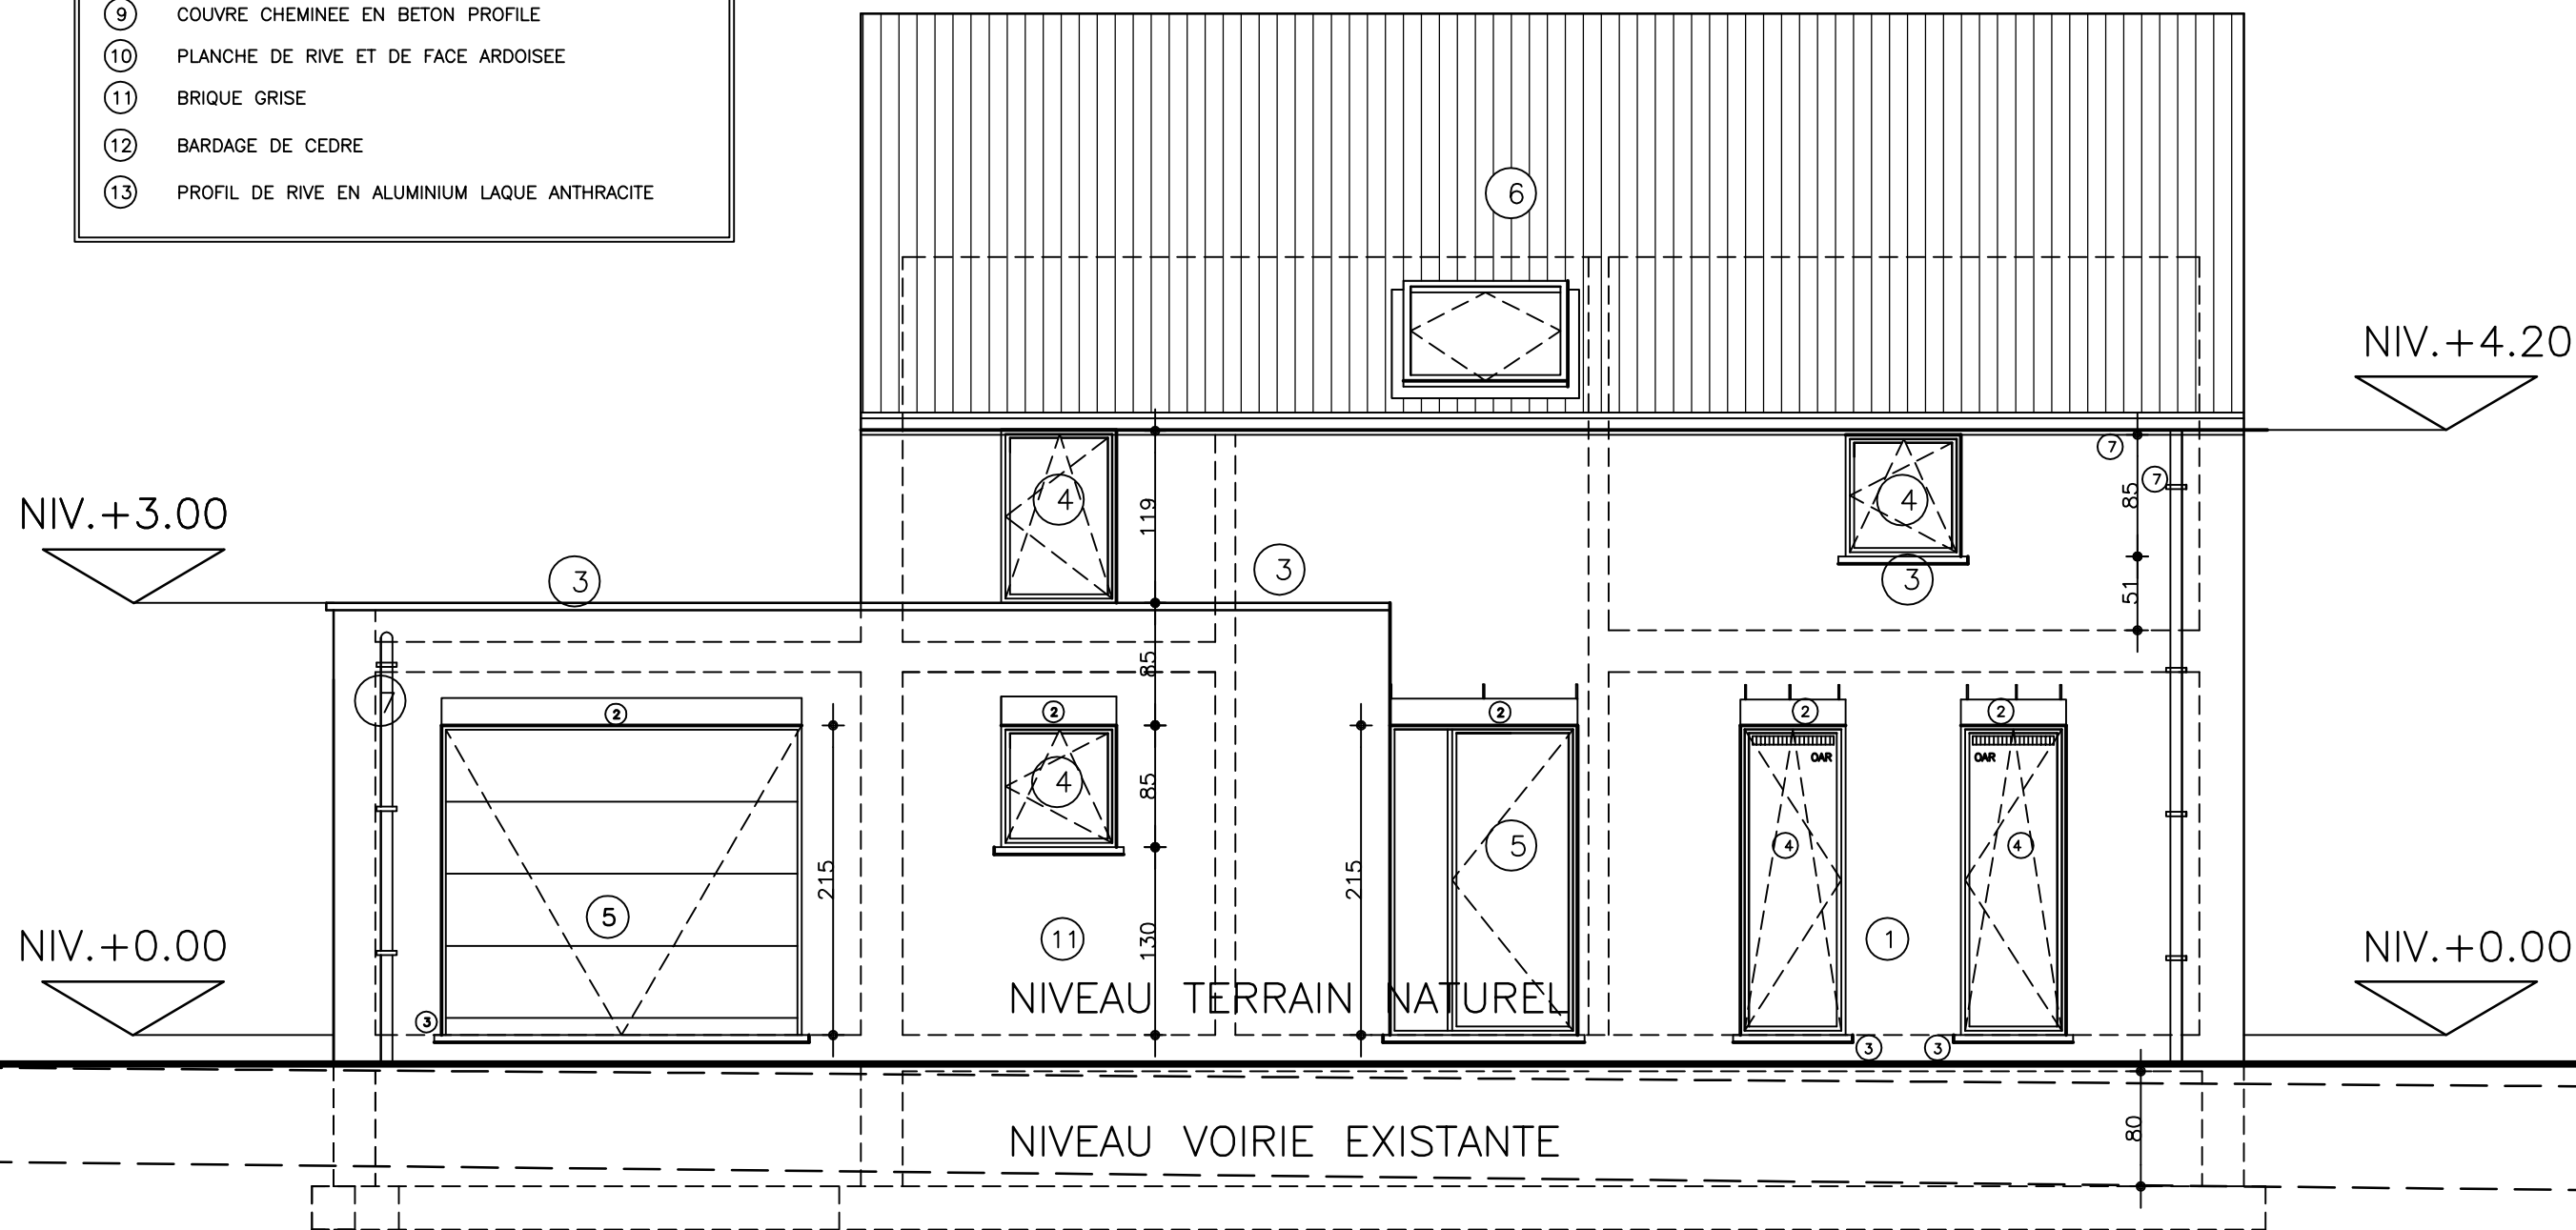

LEGENDE MATERIAUX

- ① BRIQUE DE PAREMENT RUGUEUSE DE TON BRUN ROUGEATRE
- ② LINTEAU EN BRIQUE SUR CHANT
- ③ SEUIL EN PIERRE BLEUE
- ④ CHASSIS PVC GRIS AVEC DOUBLE VITRAGE CLAIR
- ⑤ MENUISERIE DE PVC GRIS
- ⑥ TOITURE EN ARDOISE ARTIFICIELLE DE TON NOIR
- ⑦ CORNICHE ET DESCENTE D'EAU EN ZINC
- ⑧ SOLIN ET CONTRE SOLIN EN ZINC
- ⑨ COUVRE CHEMINEE EN BETON PROFILE
- ⑩ PLANCHE DE RIVE ET DE FACE ARDOISEE
- ⑪ BRIQUE GRISE
- ⑫ BARDAGE DE CEDRE
- ⑬ PROFIL DE RIVE EN ALUMINIUM LAQUE ANTHRACITE

HABITAT 2

22.02.17

Ce plan reste la propriété absolue de Claude LABAR Architecte, sans son autorisation et sous peine de dommages et intérêts, il est interdit de la copier ou de le communiquer à des tiers, même partiellement