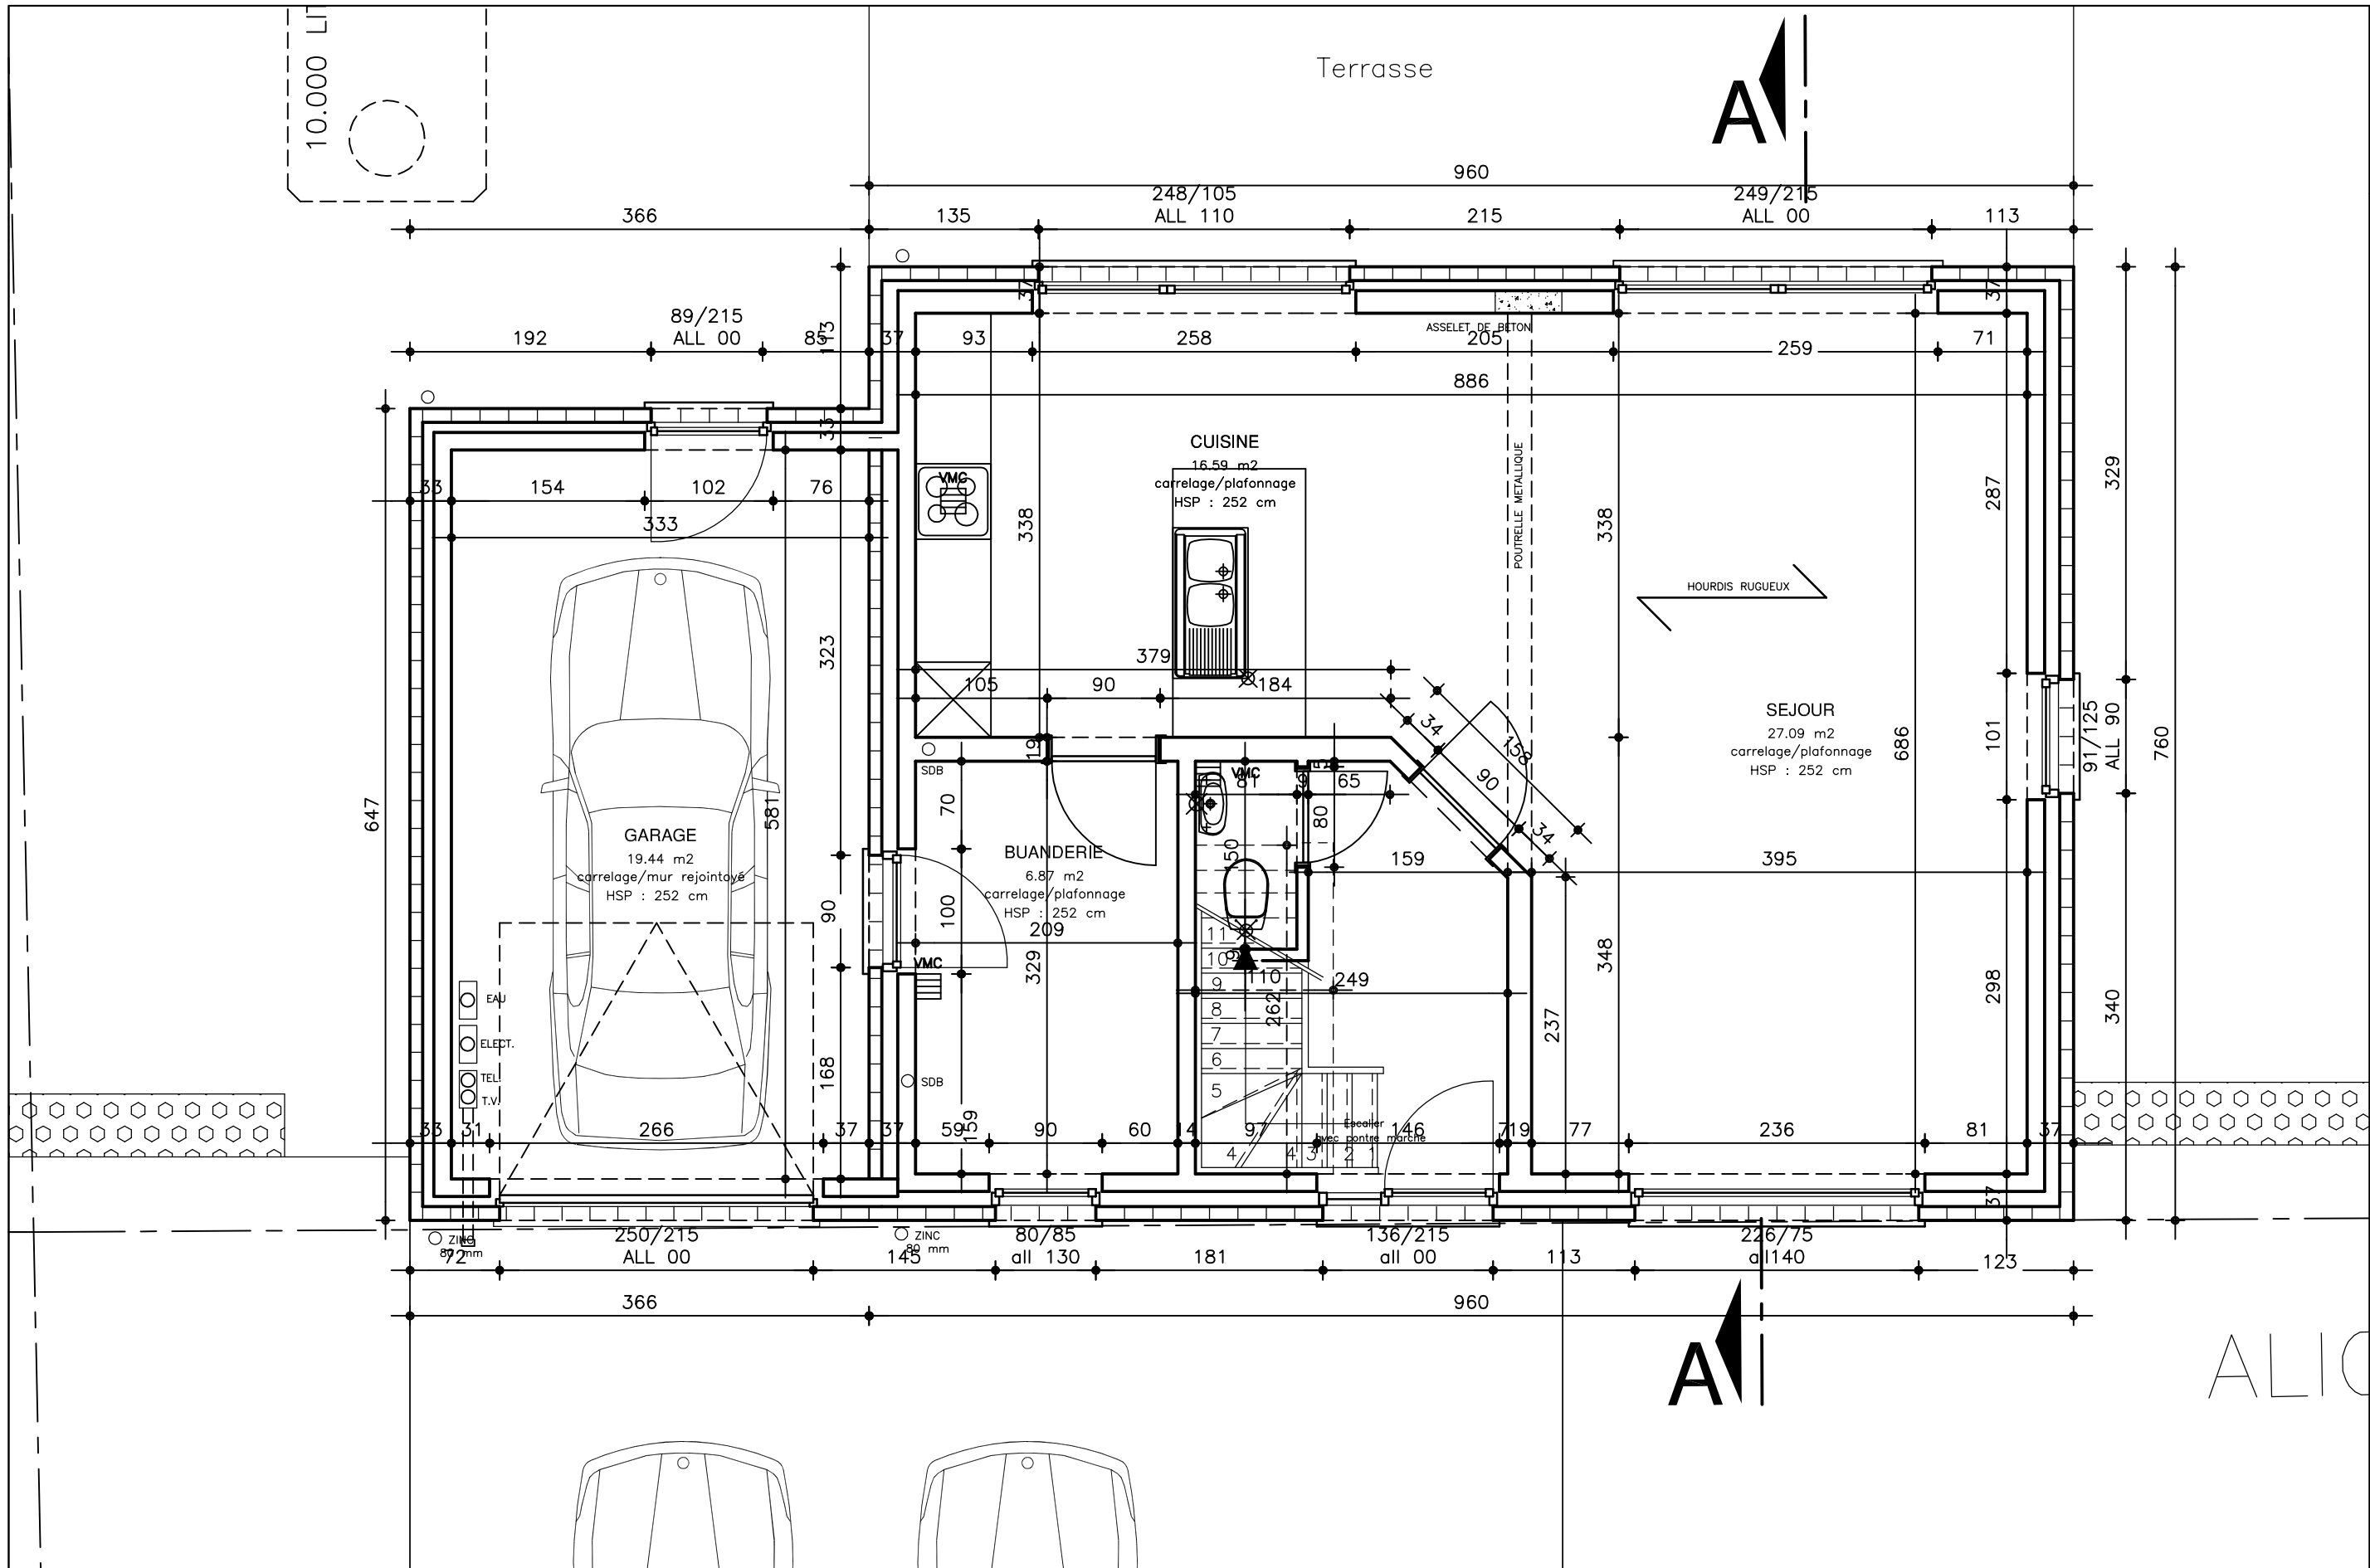

LEGENDE MATERIAUX

- ① BRIQUE DE PAREMENT RUGUEUSE DE TON BRUN ROUGEATRE
- ② LINTEAU EN BRIQUE SUR CHANT
- ③ SEUIL EN PIERRE BLEUE
- ④ CHASSIS PVC GRIS AVEC DOUBLE VITRAGE CLAIR
- ⑤ MENUISERIE DE PVC GRIS
- ⑥ TOITURE EN ARDOISE ARTIFICIELLE DE TON NOIR
- ⑦ CORNICHE ET DESCENTE D'EAU EN ZINC
- ⑧ SOLIN ET CONTRE SOLIN EN ZINC
- ⑨ COUVRE CHEMINEE EN BETON PROFILE
- ⑩ PLANCHE DE RIVE ET DE FACE ARDOISEE
- ⑪ BRIQUE GRISE
- ⑫ BARDAGE DE CEDRE
- ⑬ PROFIL DE RIVE EN ALUMINIUM LAQUE ANTHRACITE

HABITAT 2

22.02.17

Ce plan reste la propriété absolue de Claude LABAR Architecte, sans son autorisation et sous peine de dommages et intérêts, il est interdit de la copier ou de le communiquer à des tiers, même partiellement