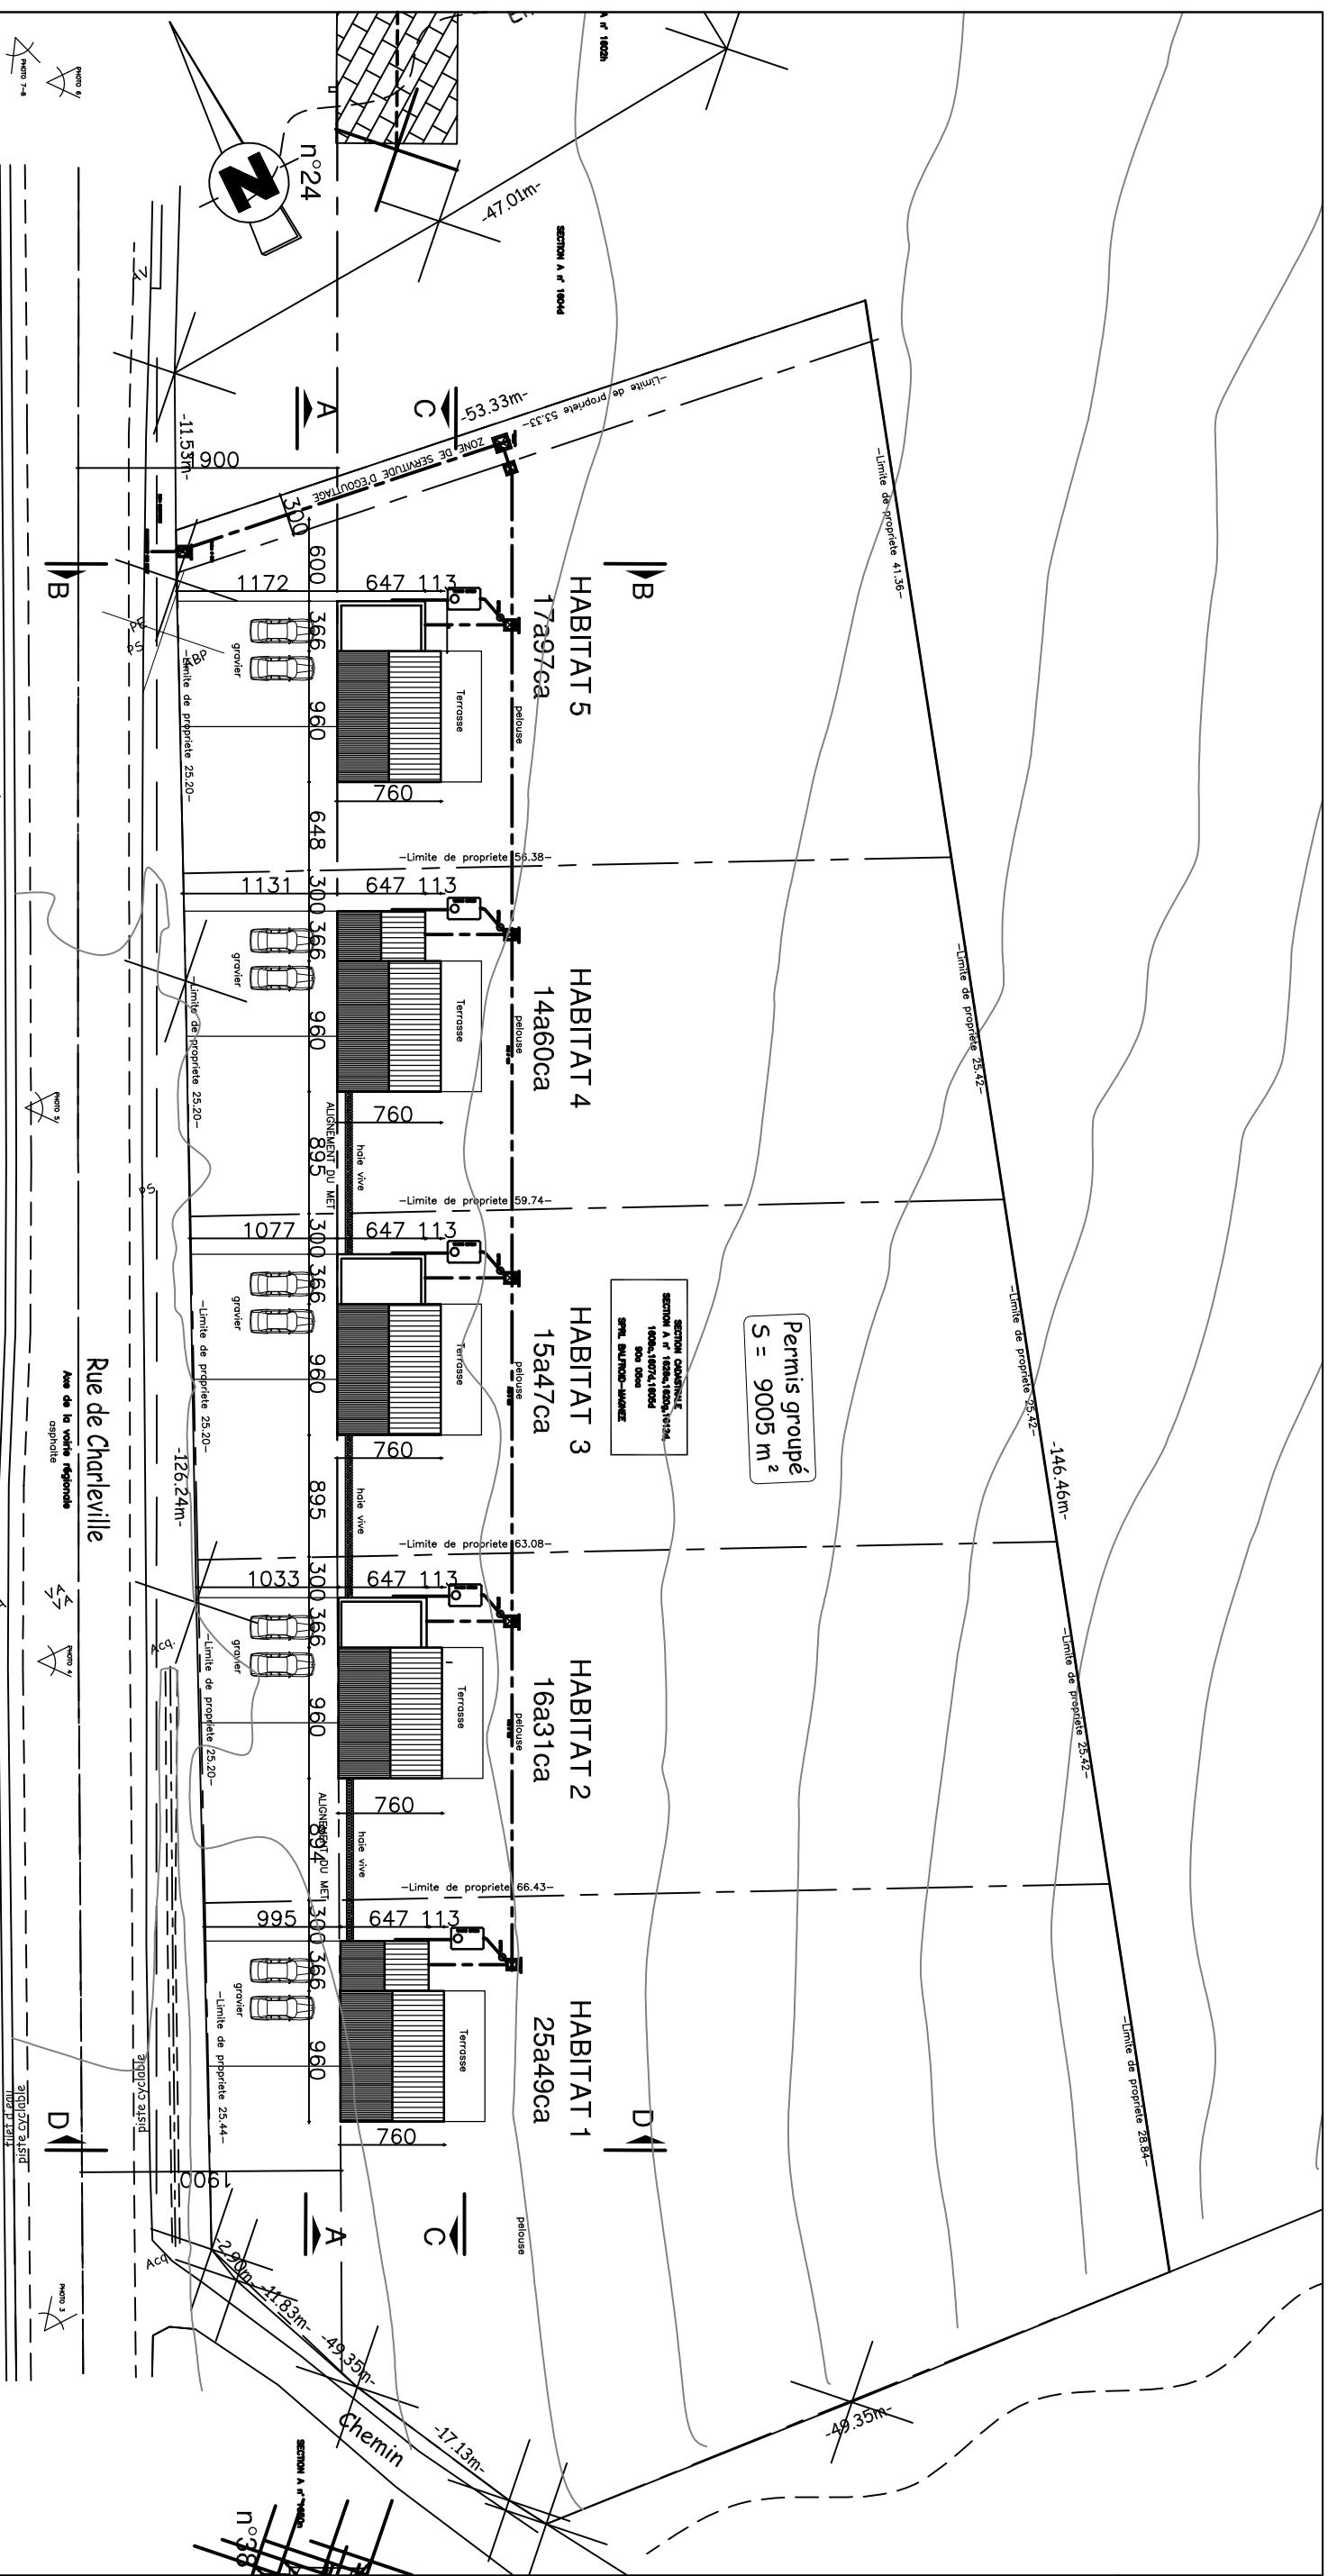

LEGENDE MATERIAUX

- ① BRIQUE DE PAREMENT RUGUEUSE DE TON BRUN ROUGEATRE
- ② LINTEAU EN BRIQUE SUR CHANT
- ③ SEUIL EN PIERRE BLEUE
- ④ CHASSIS PVC GRIS AVEC DOUBLE VITRAGE CLAIR
- ⑤ MENUISERIE DE PVC GRIS
- ⑥ TOITURE EN ARDOISE ARTIFICIELLE DE TON NOIR
- ⑦ CORNICHE ET DESCENTE D'EAU EN ZINC
- ⑧ SOLIN ET CONTRE SOLIN EN ZINC
- ⑨ COUVRE CHEMINEE EN BETON PROFILE
- ⑩ PLANCHE DE RIVE ET DE FACE ARDOISEE
- ⑪ BRIQUE GRISE
- ⑫ BARDAGE DE CEDRE
- ⑬ PROFIL DE RIVE EN ALUMINIUM LAQUE ANTHRACITE

HABITAT 1

22.02.17

Ce plan reste la propriété absolue de Claude LABAR Architecte, sans son autorisation et sous peine de dommages et intérêts, il est interdit de la copier ou de le communiquer à des tiers, même partiellement

HAN-SUR-LESSE : HABITAT 1-5 - PLAN IMPLANTATION : Echelle 1/500

Dossier : sprl BALFROID-MAGNEE