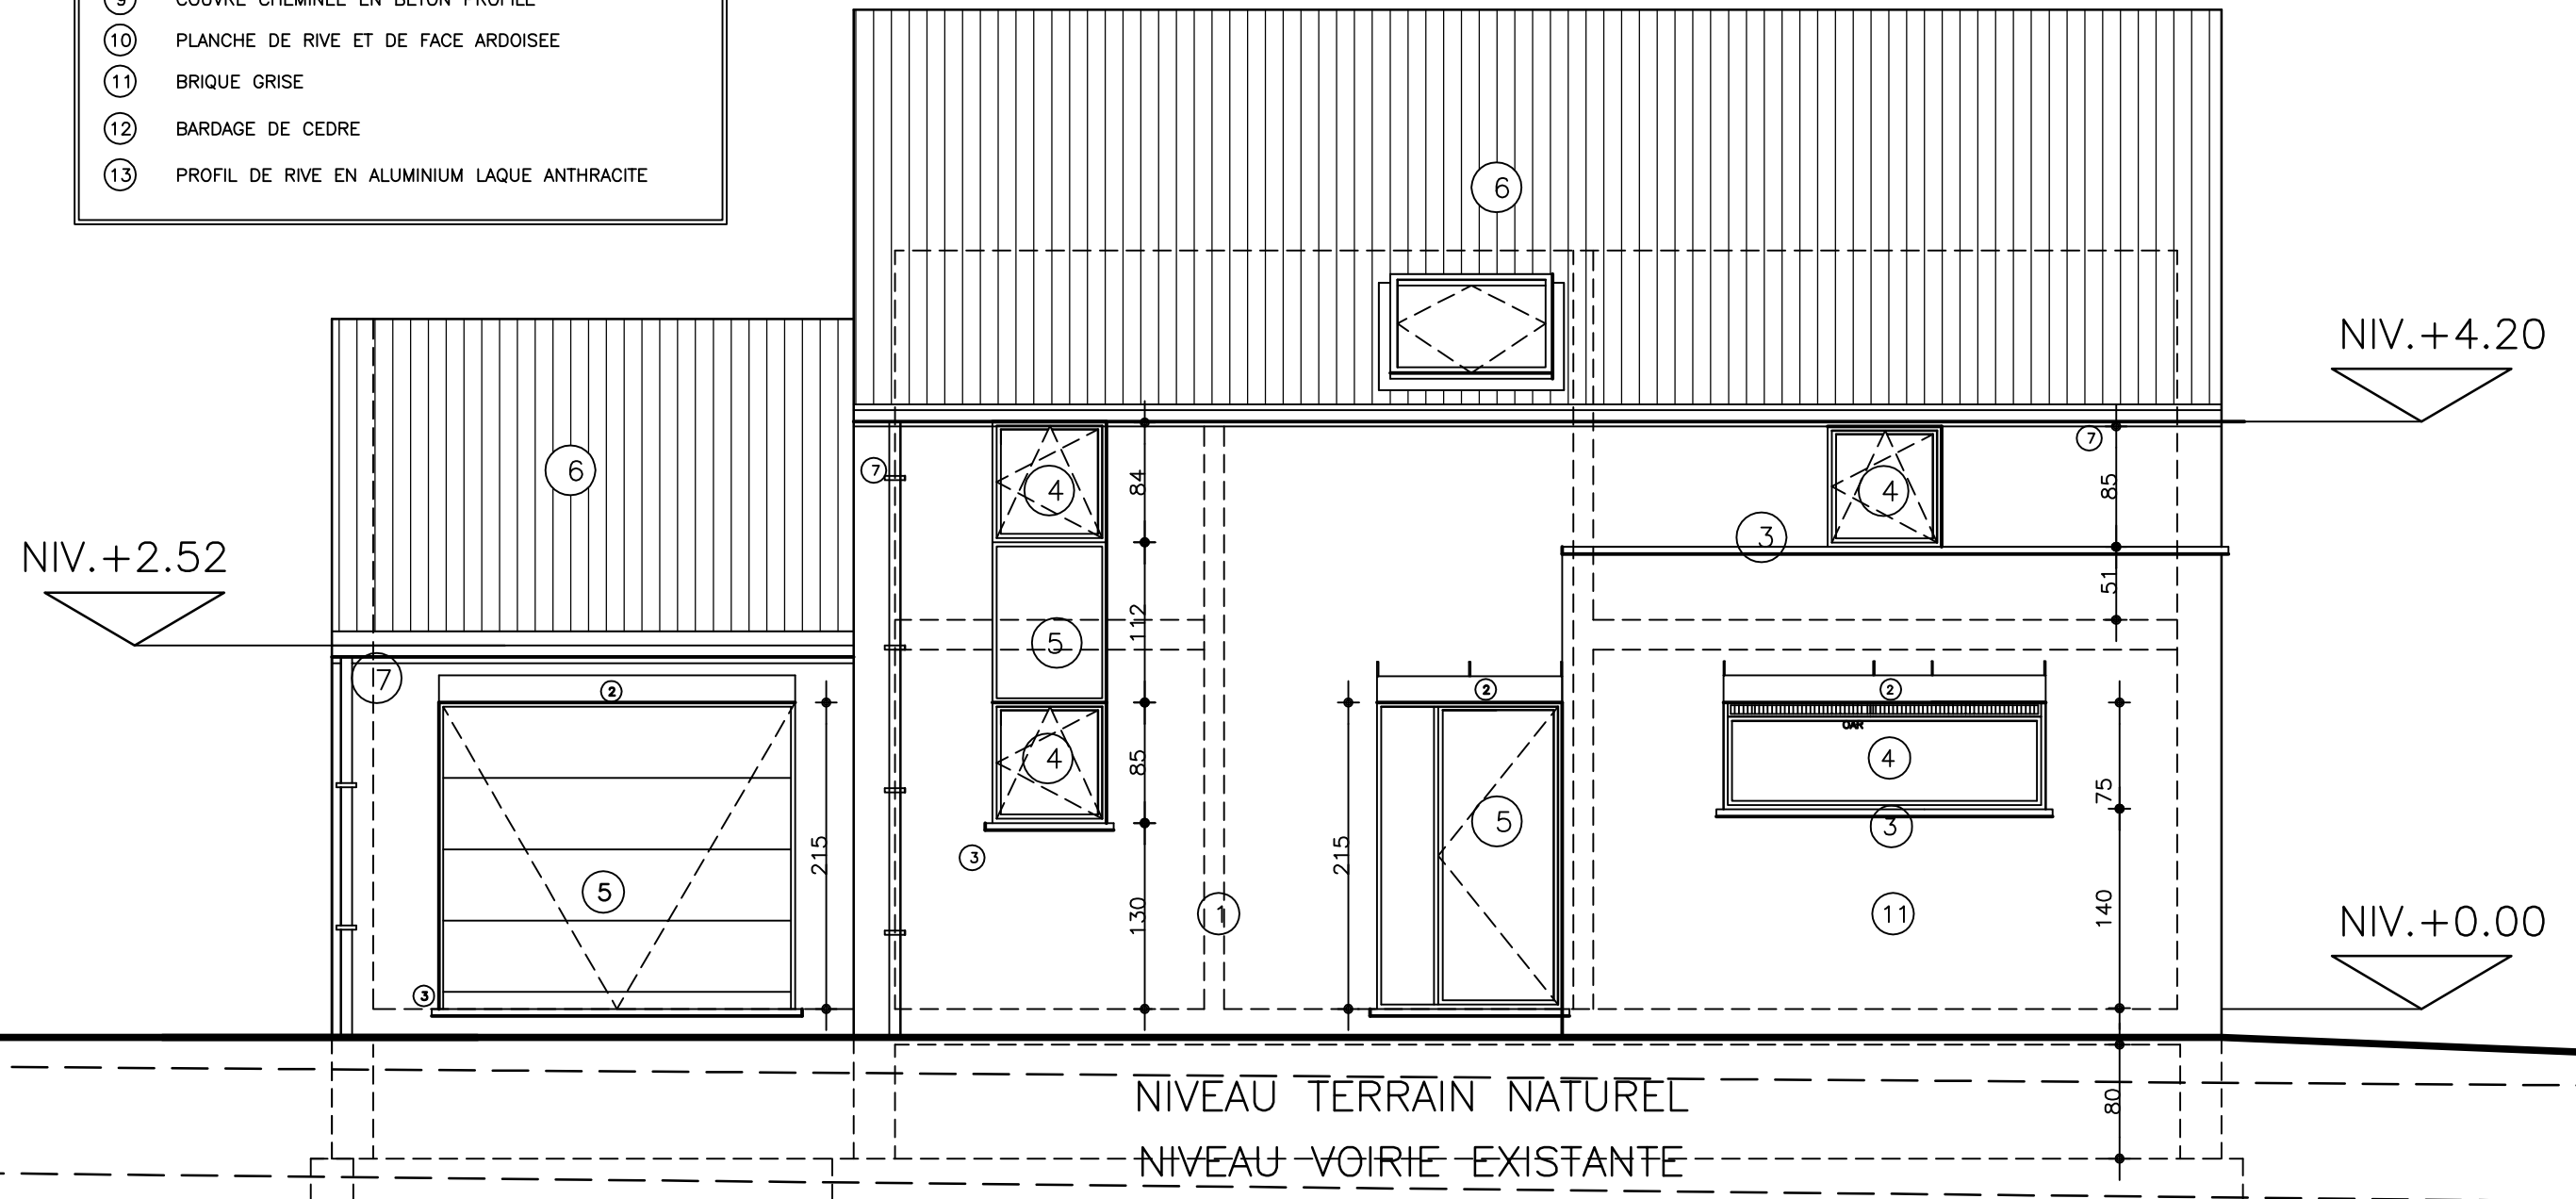

LEGENDE MATERIAUX

- ① BRIQUE DE PAREMENT RUGUEUSE DE TON BRUN ROUGEATRE
- ② LINTEAU EN BRIQUE SUR CHANT
- ③ SEUIL EN PIERRE BLEUE
- ④ CHASSIS PVC GRIS AVEC DOUBLE VITRAGE CLAIR
- ⑤ MENUISERIE DE PVC GRIS
- ⑥ TOITURE EN ARDOISE ARTIFICIELLE DE TON NOIR
- ⑦ CORNICHE ET DESCENTE D'EAU EN ZINC
- ⑧ SOLIN ET CONTRE SOLIN EN ZINC
- ⑨ COUVRE CHEMINEE EN BETON PROFILE
- ⑩ PLANCHE DE RIVE ET DE FACE ARDOISEE
- ⑪ BRIQUE GRISE
- ⑫ BARDAGE DE CEDRE
- ⑬ PROFIL DE RIVE EN ALUMINIUM LAQUE ANTHRACITE

HABITAT 1

22.02.17

Ce plan reste la propriété absolue de Claude LABAR Architecte, sans son autorisation et sous peine de dommages et intérêts, il est interdit de la copier ou de le communiquer à des tiers, même partiellement