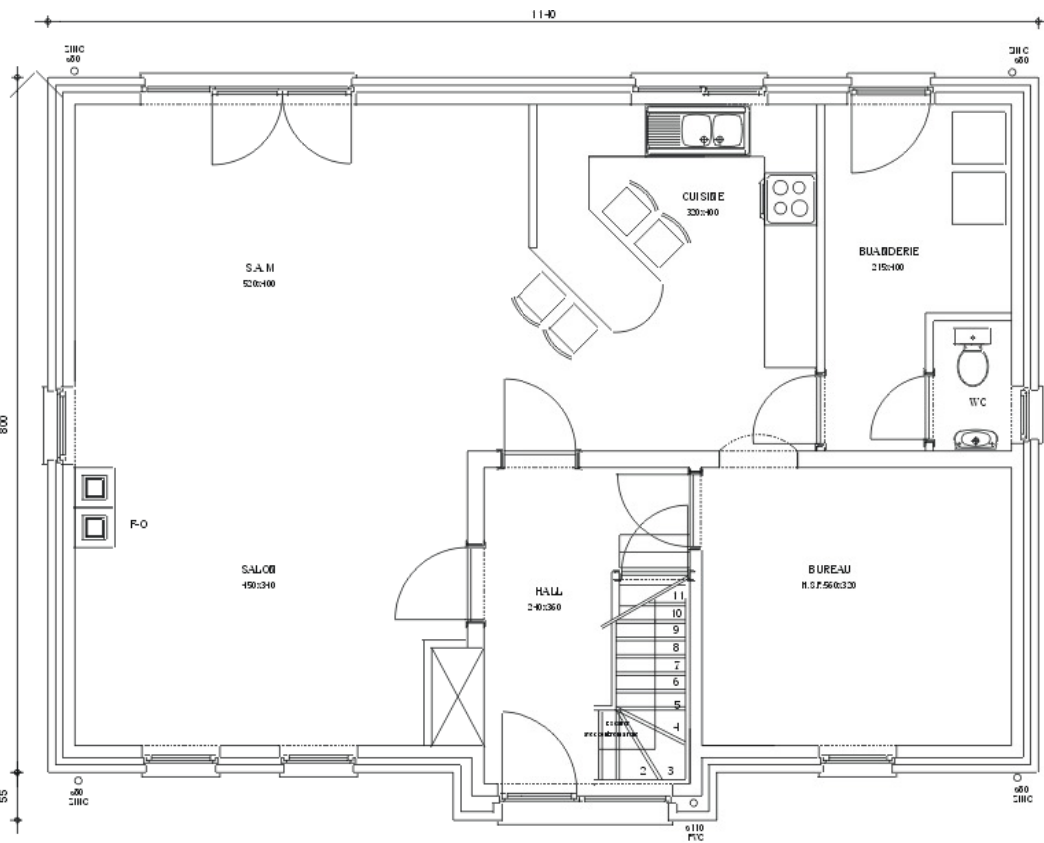

MOD HOUR 03

SPRL BALFROID MAGNEE

Rez de chaussée

Etage